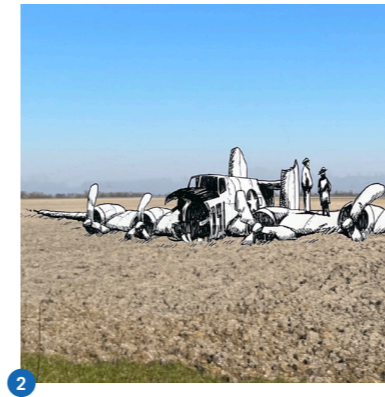

Doorkijkpanelen

Gemeente Noordoostpolder

BURO KLOEG

- 1 RVS NAP aanduiding op Cortenstaal
- 2 Heldere illustratie door het gebruik van wit
- 3 Informatiepanelen uit gesublimeerd aluminium
- 4 Vormgeving informatiepaneel

OPDRACHT

Breng de cultuurhistorie van de Noordoostpolder tot leven voor gebruikers van het fietsroutenetwerk.

OPLOSSING

In aansluiting op de Flevo TOP-zuilen heeft Buro Kloeg op 8 locaties Cortenstalen doorkijkpanelen ontworpen, opge maakt, geproduceerd en geplaatst.