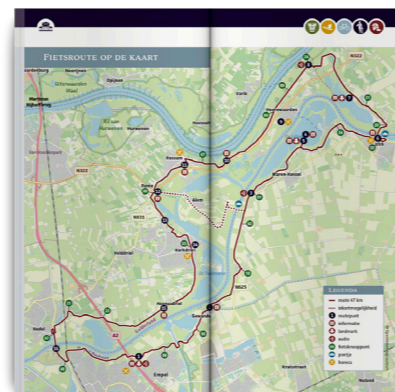

Fietsroute Tempels langs de Maas

Gemeente 's-Hertogenbosch

BURO KLOEG

Informatiepaneel met Signum

Audiosilhouet Imerix

Audiosilhouet Flavius

Audiosilhouet Hercules Magusanus

Routeboekje

Route app

Lespakket

OPLOSSING

Tempelkijker en informatiepaneel

OPDRACHT

Bedenk en realiseer een belevingsvolle route langs diverse archeologische vindplaatsen.

Compleet pakket met infopanelen, landmarks, cortenstalen audiosilhouetten, tempelkijker, routeboekje, lespakket en een publicatie in een route app.