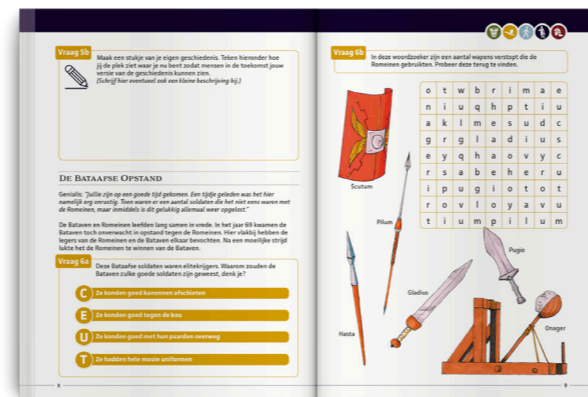

Route app

Lespakket

OPLOSSING

Tempelkijker en informatiepaneel

OPDRACHT

Bedenk en realiseer een belevingsvolle route langs diverse archeologische vindplaatsen.

Compleet pakket met infopanelen, landmarks, cortenstalen audiosilhouetten, tempelkijker, routeboekje, lespakket en een publicatie in een route app.