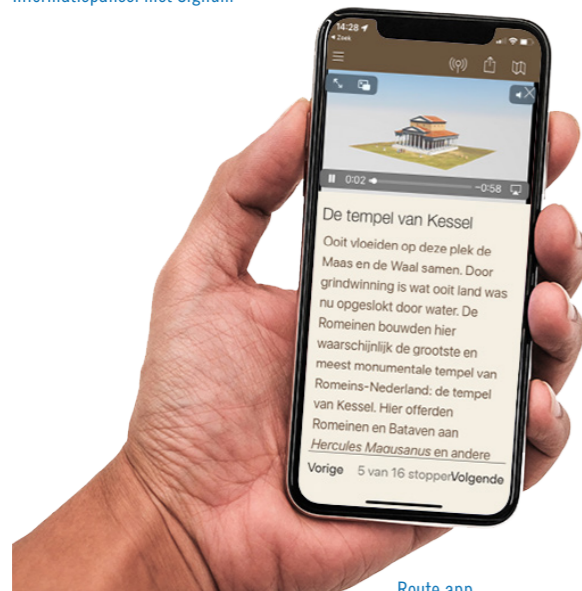

Fietsroute Tempels langs de Maas

Gemeente 's-Hertogenbosch

BURO KLOEG

Informatiepaneel met Signum

Audiosilhouet Imerix

Audiosilhouet Flavius

Audiosilhouet Hercules Magusanus

Routeboekje

Route app

Lespakket

OPLOSSING

Tempelkijker en informatiepaneel

OPDRACHT

Bedenk en realiseer een belevingsvolle route langs diverse archeologische vindplaatsen.

Compleet pakket met infopanelen, landmarks, cortenstalen audiosilhouetten, tempelkijker, routeboekje, lespakket en een publicatie in een route app.

Buro Kloeg verzorgde naast de vormgeving i.s.m. Kf inHeritage ook de complete inhoud van de route.