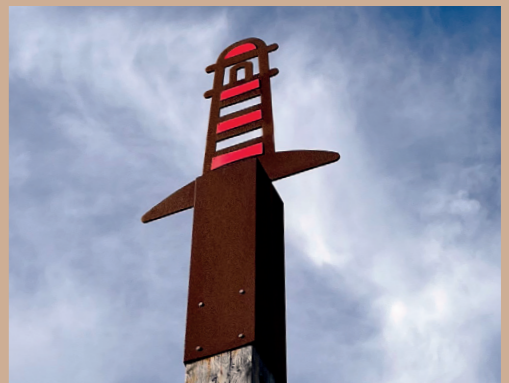

Buitencommunicatie in 'Rauwe' stijl voor IJmuiden

Gemeente Velsen

BURO KLOEG

Zoneringspaal

Paalkoppen met slijfwerk en backing

Stoere paalbanden

Verzonken sublimatiepanelen

Afdakframe

Detail afdakframe: i-kubus

Recreatiefame

Paalkap als verbindend element

Ondernemersframe

Ondernemersframe achterzijde

Oriëntatiepaal

Duidelijk herkenbare afbeeldingen voor kinderen

OPDRACHT

Ontwerp informatiemiddelen voor de stranden en de toegangswegen/parkeerplaatsen van IJmuiden. Sluit daarbij aan op de rauwe, industriële stijl die is vastgelegd in een masterplan.

OPLOSSING

Binnen het project heeft Buro Kloeg de volgende onderdelen ontworpen en gerealiseerd: Een serie informatiefames voor recreatieve informatie, afdakframes voor bestaande stadsplattegronden, verlichte ondernemersframes bij strandopgangen en zonerings- en oriëntatiepalen voor op het strand.