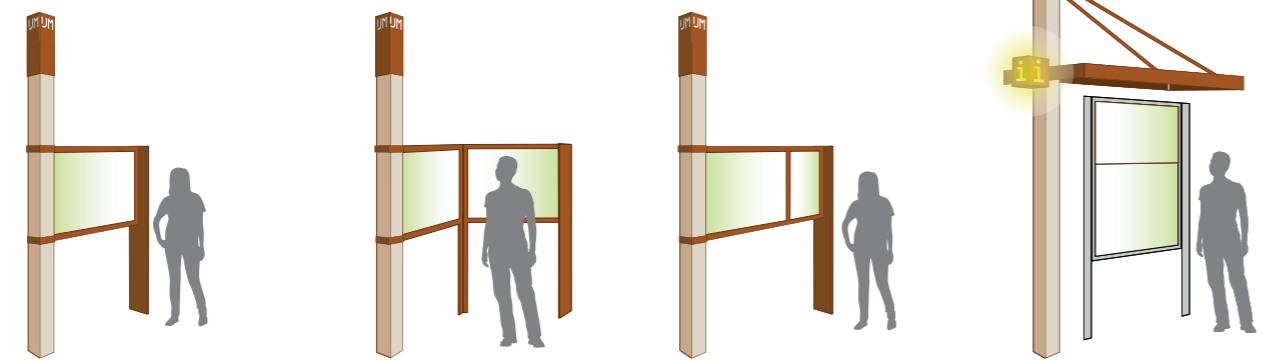

Buitencommunicatie in 'Rauwe' stijl voor IJmuiden

Gemeente Velsen

BURO KLOEG

Zoneringspaal

Paalkoppen met slijfwerk en backing

Stoere paalbanden

Verzonken sublimatiepanelen

Afdakframe

Detail afdakframe: i-kubus

Recreatiefame

Paalkap als verbindend element

Ondernemersframe

Ondernemersframe achterzijde

Oriëntatiepaal

Duidelijk herkenbare afbeeldingen voor kinderen

OPDRACHT

Ontwerp informatiemiddelen voor de stranden en de toegangswegen/parkeerplaatsen van IJmuiden. Sluit daarbij aan op de rauwe, industriële stijl die is vastgelegd in een masterplan.

OPLOSSING

Binnen het project heeft Buro Kloeg de volgende onderdelen ontworpen en gerealiseerd: Een serie informatiefames voor recreatieve informatie, afdakframes voor bestaande stadsplattegronden, verlichte ondernemersframes bij strandopgangen en zonerings- en oriëntatiepalen voor op het strand.