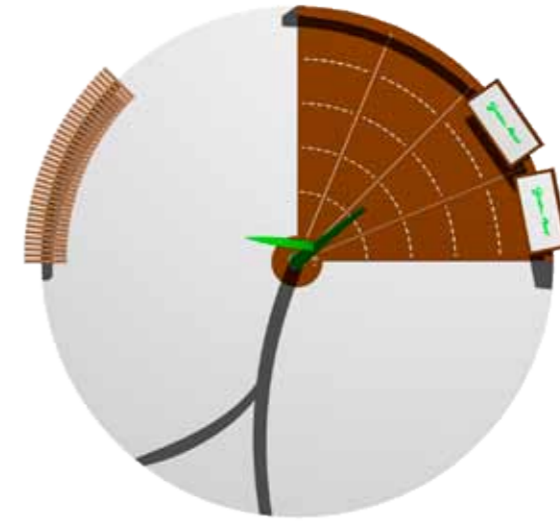

# TOP Toeristisch Overstappunt Het Groene Hart

Zuid-Hollands Bureau voor Toerisme

Alle informatiepanelen hebben een QR-code (Quick Response). Scan deze QR-code met uw mobiele telefoon en u wordt doorgelinked naar de mobiele website over de TOP's.

## OPDRACHT

Richt een Toeristisch Overstappunt (TOP) in waar verschillende bewegwijzerde fiets- en wandelroutes samenkomen.

## OPLOSSING

Een modulair op te bouwen TOP met een groene stalen halm als herkenningspunt, informatiepanelen, fietsbeugel en een zitbank. Uitgebreid met een mobiele website en een nieuw logo.