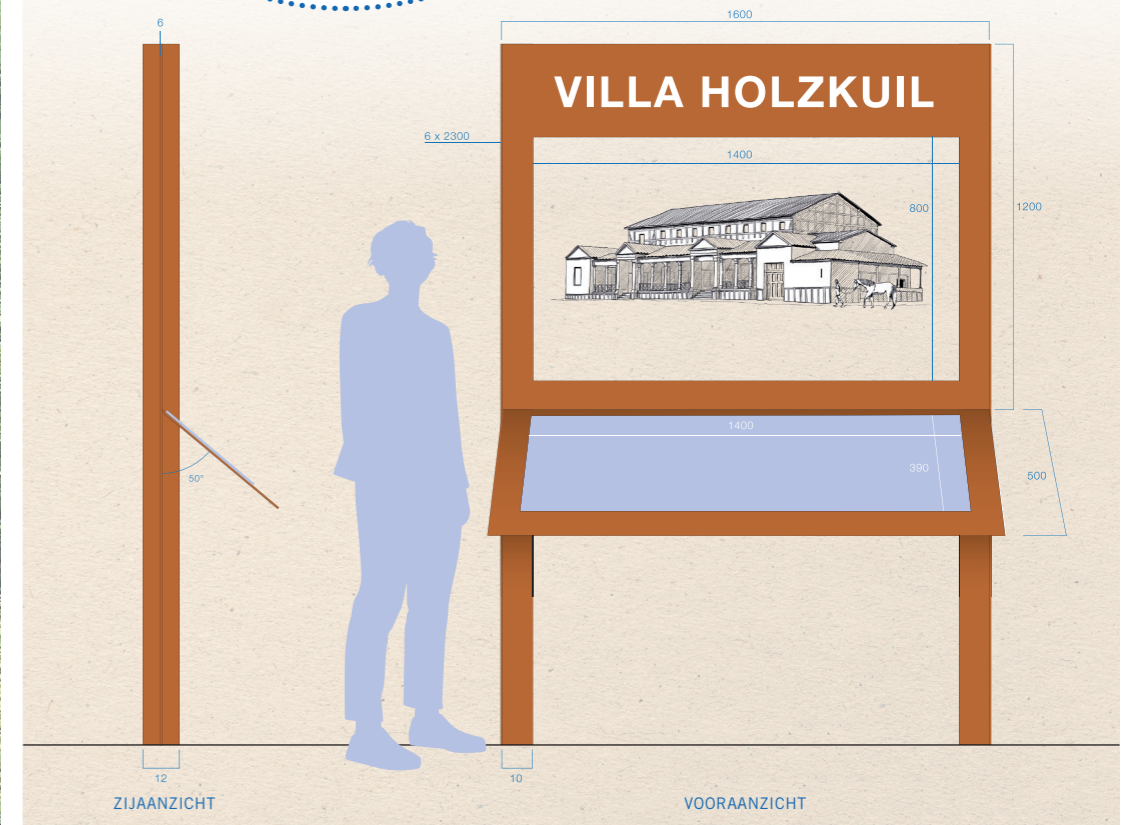

Doorkijkpaneel Villa Holzkuil

Gemeente Kerkrade

Bevestiging met anti-diefstalmoeren

Paneel uit gesublimeerd aluminium

Een zwart-wit illustratie geeft het beste contrast

OPDRACHT

Ontwerp een doorkijkpaneel nabij de locatie waar de restanten zijn gevonden van een grote luxe Romeinse villa.

OPLOSSING

Buro Kloeg verzorgde het totale ontwerp, de illustratie, de opmaak, de productie en de plaatsing. Uniek voor dit Cortenstalen doorkijkframe is het geïntegreerde lessenaarpaneel.