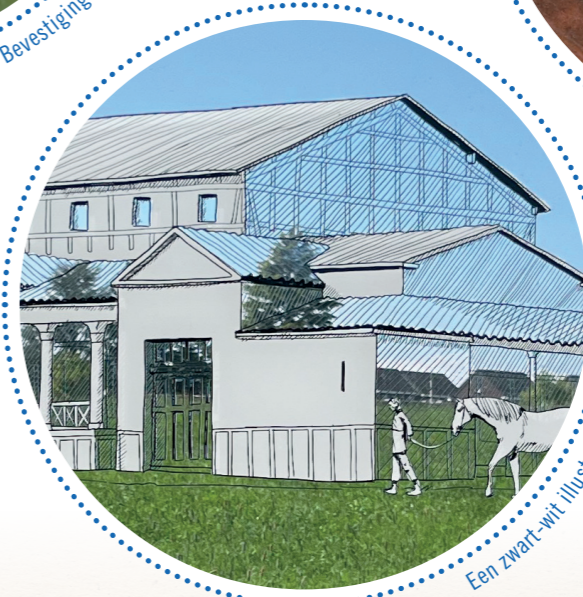

Doorkijkpaneel Villa Holzkuil

Gemeente Kerkrade

Bevestiging met anti-diefstalmoeren

Paneel uit gesublimeerd aluminium

Een zwart-wit illustratie geeft het beste contrast

OPDRACHT

Ontwerp een doorkijkpaneel nabij de locatie waar de restanten zijn gevonden van een grote luxe Romeinse villa.

OPLOSSING

Buro Kloeg verzorgde het totale ontwerp, de illustratie, de opmaak, de productie en de plaatsing. Uniek voor dit Cortenstalen doorkijkframe is het geïntegreerde lessenaarpaneel.