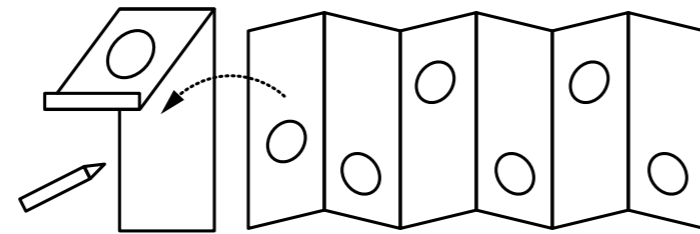

Inrichting met speurtocht Vleermuisbeleving op GeoFort

Staatsbosbeheer

Klepje met uniek sjabloon maakt de illustratie compleet en geeft antwoord op je vleermuisvraag.

Het kijkgat geeft de richting aan van de volgende speurlocatie.

OPDRACHT

Ontwikkel een speurtocht, waarbij kinderen leren over het leven van de vleermuizen op Geofort.

OPLOSSING

Een zigzagfolder in combinatie met oriëntatiepalen met sjabloonklepjes leidt de kinderen naar de schatkist in de bunker. Bij het openen hiervan worden ze verrast door een opschrikkende zwerm vleermuizen.