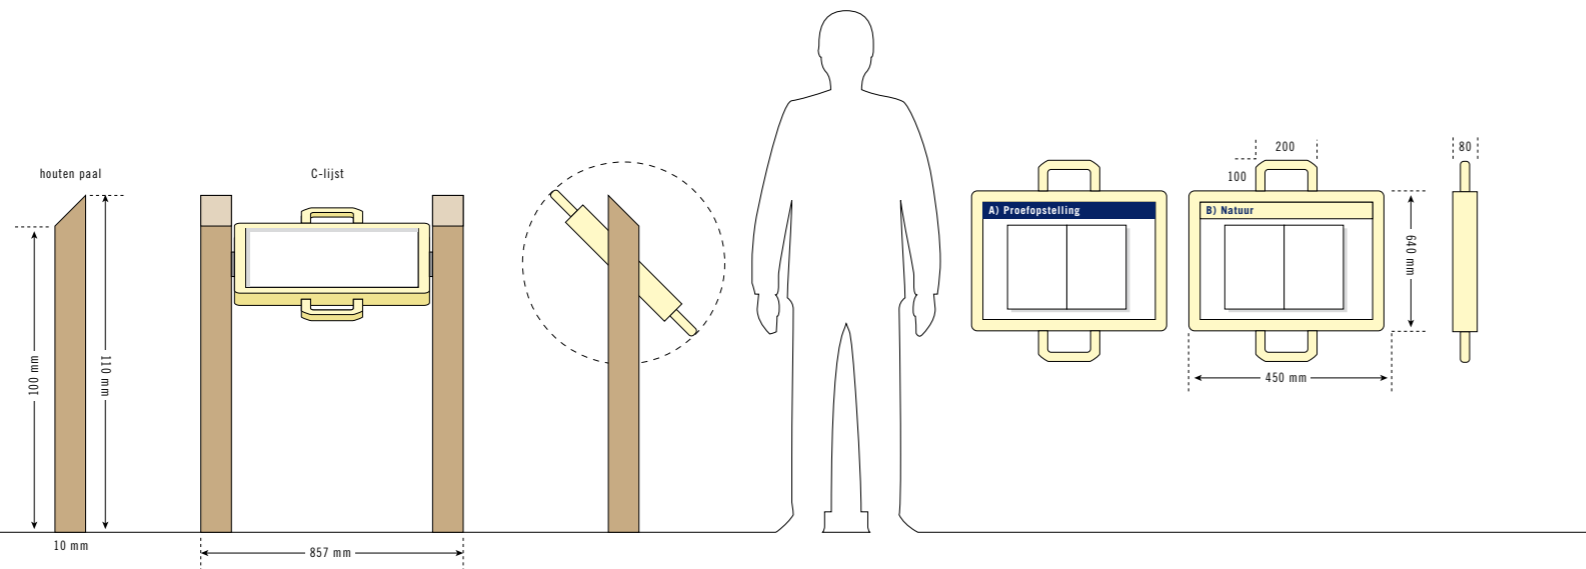

Rotatiepanelen Waterloopbos

Vereniging Natuurmonumenten

BURO KLOEG

OPDRACHT

Ontwikkel panelen voor een wandelroute door het gebied dat vroeger behoorde tot het Waterloopkundig Laboratorium.

OPLOSSING

Rotatiepanelen geven de wandelaar op een sfeervolle manier informatie bij de vele historische waterwerken en laten tegelijkertijd de natuurwaarden zien.