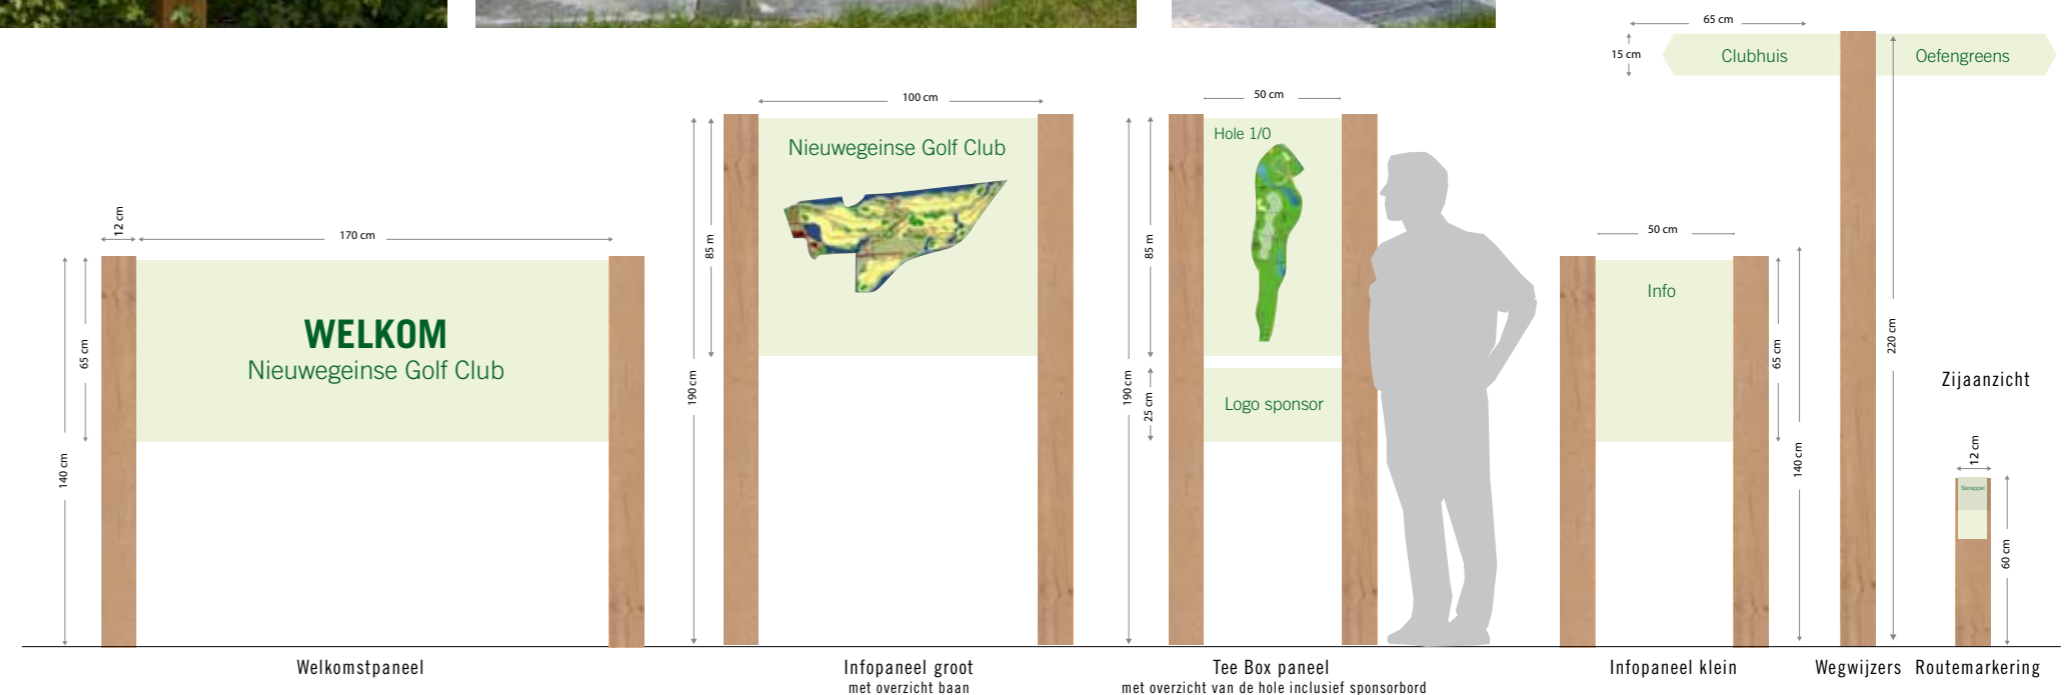

Buitencommunicatie voor golfers Landelijke Tee-box informatiepanelen

Nieuwegeinse GolfClub

Tussen Nieuwegein en Houten ligt de Nieuwegeinse GolfClub mooi in het landschap. Om golfers te informeren over de mogelijkheden van de baan heeft Buro Kloeg diverse middelen ontwikkeld. Passend bij de landelijke uitstraling. Daarnaast is ook de bewegwijzering verzorgd van een natuurroute die om en zelfs óver de golfbaan loopt. Buro Kloeg maakte gebruik van fraai bewerkt eikenhout in combinatie met solide polyester panelen. Informatief en esthetisch fraai. Ook de grafische vormgeving van de panelen is door Buro Kloeg ontworpen. Op diverse plekken op de baan geven paaltjes met daarop gesublimeerde paalkoppen golfers verdere informatie.

OPDRACHT

Ontwerp onze buitencommunicatie die aansluit op de landelijke uitstraling van het golfterrein.

OPLOSSING

Om golfers te informeren over de mogelijkheid van de baan heeft Buro Kloeg diverse middelen ontwikkeld met ook aandacht voor sponsor vermelding. Ook is er een natuurroute vormgegeven over de baan.