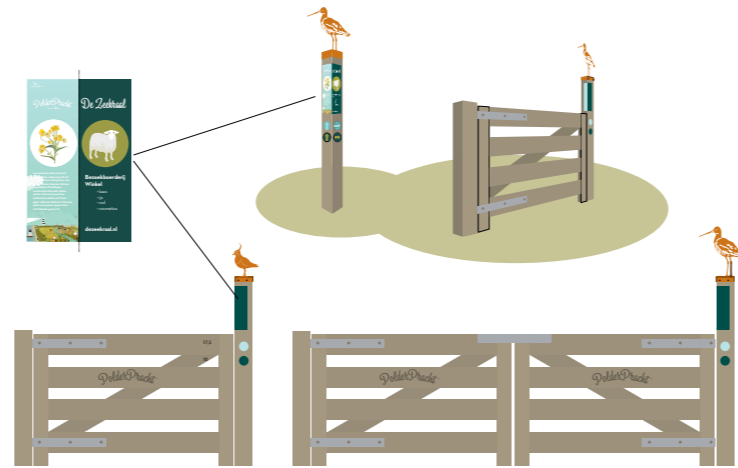

Fietsroute PolderPracht Terschelling

Vogelbescherming Nederland

Fietsroutefolder
Spot de twintig weidevogels

Vouwpaneel met gebiedsinformatie
en een vogel in de kijker

BURO KLOEG

Routemarkering

Infopunt geïntegreerd in bestaand
hekwerk

Oriëntatie/Startpaneel

Startpunt

PolderPracht boerenhek infopunt

Boeren erf entree
welcomsbord

Infopunt met elk
een unieke cortenstalen
vogel op ware grootte

OPDRACHT

De polder promoten onder toeristen en eilandbewoners, om mensen te laten genieten van de bijzondere natuur en draagvlak te creëren.

OPLOSSING

Met een informatieve fietsroute wordt op locatie het werk van de biologische boeren en het weidevogelbeheer zichtbaar en beleefbaar gemaakt.